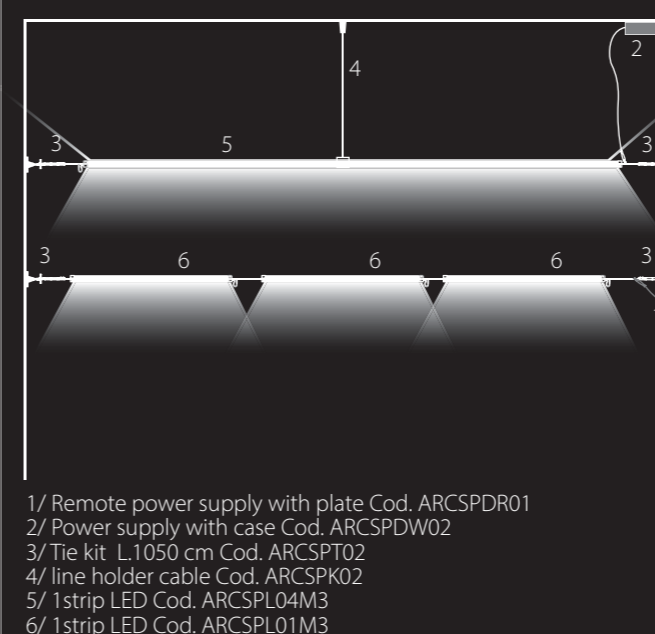

- 1/ Remote power supply with plate Cod. ARCSPDR01
- 2/ Power supply with case Cod. ARCSPDW02
- 3/ Tie kit L.1050 cm Cod. ARCSPT02
- 4/ line holder cable Cod. ARCSPK02
- 5/ 1strip LED Cod. ARCSPL04M3
- 6/ 1strip LED Cod. ARCSPL01M3