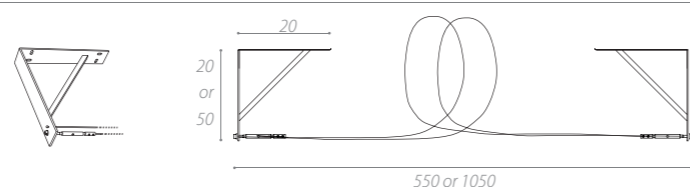

COMPONENTI TENSOSTRUTTURE

TENSILE STRUCTURE COMPONENTS

Lo speciale cavo in acciaio rivestito in rame consente la realizzazione di tensostrutture custom fino a 25m senza caduta di tensione/
The special steel cable coated with copper allows the construction of custom tensile structures up to 25m without any loss of tension.

Kit tiranti in acciaio inox per applicazioni muro/soffitto
Wall/Ceiling applications stainless steel tie kit

Cod. ARCSPT01 L. 550
Cod. ARCSPT02 L. 1050

Kit con base in pietra Serena per applicazioni verticali
Floor/Ceiling vertical applications kit with 'Serena' stone base

Cod. ARCSPF01 L. 550
Cod. ARCSPF02 L. 1050

Kit con staffe per applicazioni muro/soffitto in metallo cromato
Wall/ceiling applications tie kit with chromed metal brackets

Cod. ARCSPW01A L. 20 cable L. 550
Cod. ARCSPW01B L. 20 cable L. 1050
Cod. ARCSPW02A L. 50 cable L. 550
Cod. ARCSPW02B L. 50 cable L. 1050

Reggicavo a soffitto/
Ceiling cables holder

Cod. ARCSPK01A

Reggicavo a Parete/
Wall cables holder

Cod. ARCSPK01D

Reggi cavi distanziato in metallo cromato
Chromed metal ceiling cables long holder

Cod. ARCSPK01B L. 20 cm
Cod. ARCSPK01C L. 80 cm

Deviatore orizzontale a parete/
Horizontal line diverter on the wall

Cod. ARCSPK01E

Deviatore orizzontale a soffitto/
Horizontal line diverter on the ceiling

Cod. ARCSPK01F

Cavo sostegno di linea in acciaio
Steel sustaining line holder cable
Per composizioni orizzontali molto lunghe si consiglia l'utilizzo all'occorrenza di questo cavo con sostegno in plexyglass trasparente, per correggere eventuali flessioni.
For very long horizontal composition we suggest to use this lamp holder in transparent plexyglass to keep the lamp straight.

Cod. ARCSPK02