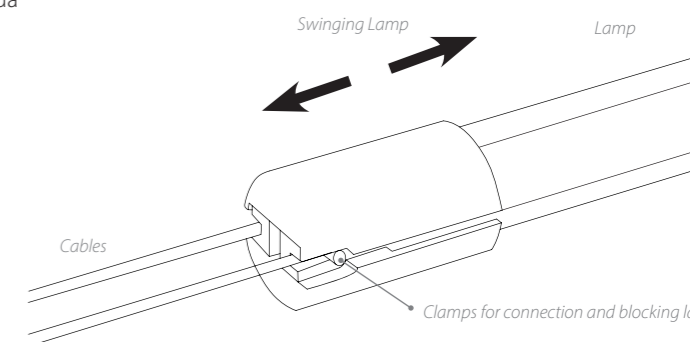

Deviatore orizzontale a parete/  
Horizontal line diverter on the wall

Cod. ARCSPK01E

Deviatore orizzontale a soffitto/  
Horizontal line diverter on the ceiling

Cod. ARCSPK01F

Cavo sostegno di linea in acciaio  
Steel sustaining line holder cable  
Per composizioni orizzontali molto lunghe si consiglia l'utilizzo all'occorrenza di questo cavo con sostegno in plexyglass trasparente, per correggere eventuali flessioni.  
For very long horizontal composition we suggest to use this lamp holder in transparent plexyglass to keep the lamp straight.

Cod. ARCSPK02

Piastra per alimentazione remota in metallo cromato  
Remote power chromed metal plate

Cod. ARCSPK03

Facilitatore montaggio segmenti luminosi  
Easy mounting light segment tool  
Il facilitatore è stato sviluppato per agevolare il montaggio e rendere l'installazione facile e veloce  
To ease the lamp mounting, we developed this tool that makes the installation faster and more comfortable.

Cod. ARCSPK04

Cintura per alberi/  
Trees belt  
Cinta in tessuto sintetico, fibbia ed ancoraggio in metallo  
Fabric belt, metal buckle and anchor

Cod. ARCSPK07

Terminale segmento luminoso/  
Light segment terminal  
Terminale in plastica con morsetti per connessione e bloccaggio lampada  
Plastic terminal with clamps for connecting and locking the lamp