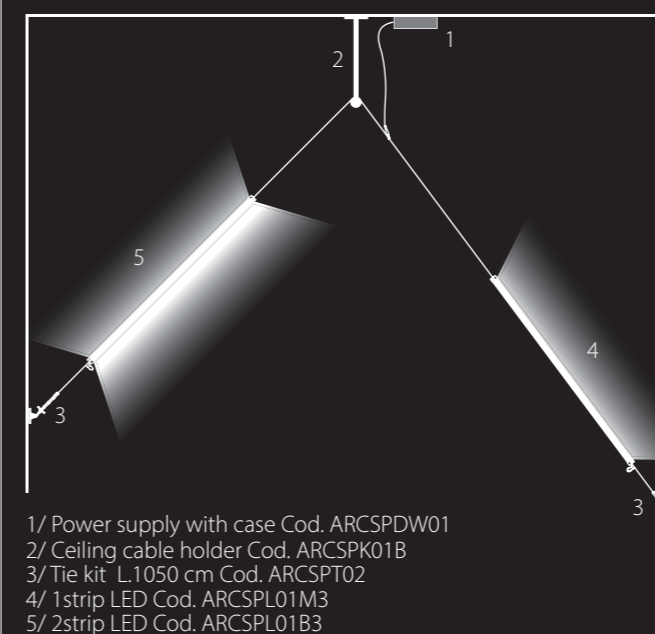

- Dim. 38x8x6 75W 24V 1-10 ARCSPDW01P
- Dim. 38x8x6 150W 24V 1-10 ARCSPDW02P
- Dim. 38x8x6 240W 24V 1-10 ARCSPDW03P
- Dim. 36x15x6 320W 24V 1-10 ARCSPDW04P
- Dim. 36x15x6 480W 24V 1-10 ARCSPDW05P

Alimentatori remoti con piastra/Remote power supplies with plate

- Dim. 14x6,5x3,5 75W 24V 1-10 ARCSPDR01P
- Dim. 22x7x3,5 150W 24V 1-10 ARCSPDR02P
- Dim. 25x7x4 240W 24V 1-10 ARCSPDR03P
- Dim. 25,5x9x4,5 320W 24V 1-10 ARCSPDR04P
- Dim. 26,5x12,5x4,5 480W 24V 1-10 ARCSPDR05P

Alimentatori per soluzioni con spina bianco opaco/
Plug solutions power supplies with matt white case

- Dim. 31x8x6 75W 24V ARCSPDF01
- Dim. 31x15x6 150W 24V ARCSPDF02
- Dim. 31x15x6 240W 24V ARCSPDF03

Dimmer radio incluso/Dimmer radio included
*Controller bluetooth a richiesta/ Bluetooth's controller on demand

- Dim. 7,5x3x6,5 60W 24V ON/OFF ARCSPDF04

Centralina per dimmerazione Push/Control unit for dimming Push

- Dim. 4,4x5,7x1,9 max240W 24V ARCSPDIMPUSH
- Da abbinare ad ogni alimentatori ON/OFF con scatola o remoti. La centralina verrà integrata nello stesso contenitore degli alimentatori con scatola.
- Combined with any ON / OFF power supplies with box or remote.
- The control unit will be integrated in the same container as the power supplies with box.

I segmenti luminosi possono scorrere lungo i cavi d'acciaio/ Light's segments can slide on the cables

- 1/ Power supply with case Cod. ARCSPDW01
- 2/ Ceiling cable holder Cod. ARCSPK01B
- 3/ Tie kit L.1050 cm Cod. ARCSPT02
- 4/ 1strip LED Cod. ARCSPL01M3
- 5/ 2strip LED Cod. ARCSPL01B3