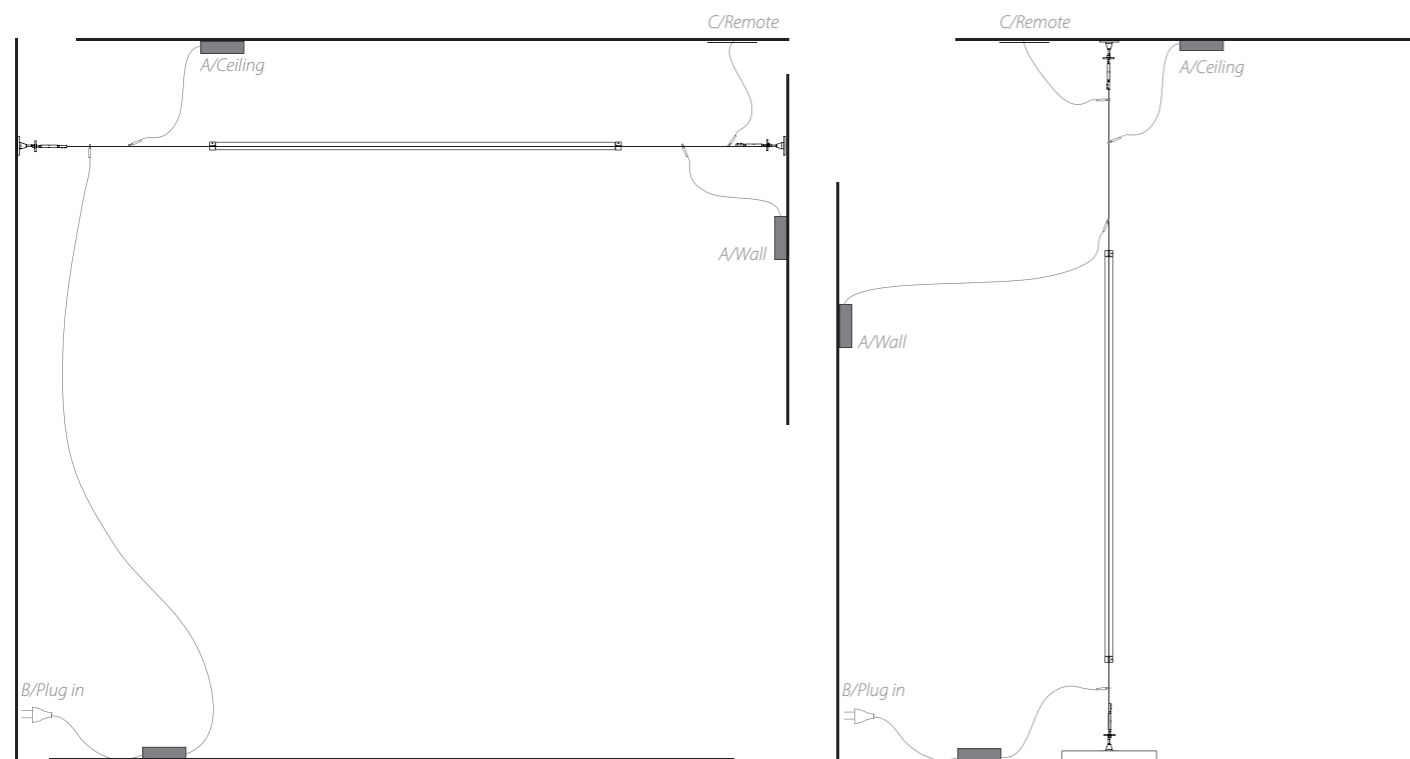

ALIMENTAZIONE DELLE TENSOSTRUTTURE

TENSILE STRUCTURE'S POWER SUPPLY