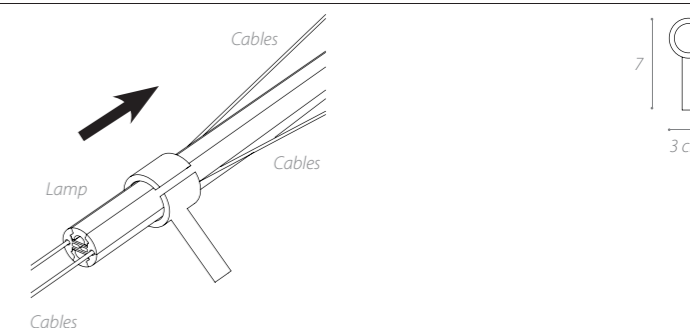

Deviatore orizzontale a parete/  
Horizontal line diverter on the wall

Cod. ARCSPK01E

Deviatore orizzontale a soffitto/  
Horizontal line diverter on the ceiling

Cod. ARCSPK01F

Cavo sostegno di linea in acciaio  
Steel sustaining line holder cable  
Per composizioni orizzontali molto lunghe si consiglia l'utilizzo all'occorrenza di questo cavo con sostegno in plexyglass trasparente, per correggere eventuali flessioni.  
For very long horizontal composition we suggest to use this lamp holder in transparent plexyglass to keep the lamp straight.

Cod. ARCSPK02

Piastra per alimentazione remota in metallo cromato  
Remote power chromed metal plate

Cod. ARCSPK03

Facilitatore montaggio segmenti luminosi  
Easy mounting light segment tool  
Il facilitatore è stato sviluppato per agevolare il montaggio e rendere l'installazione facile e veloce  
To ease the lamp mounting, we developed this tool that makes the installation faster and more comfortable.