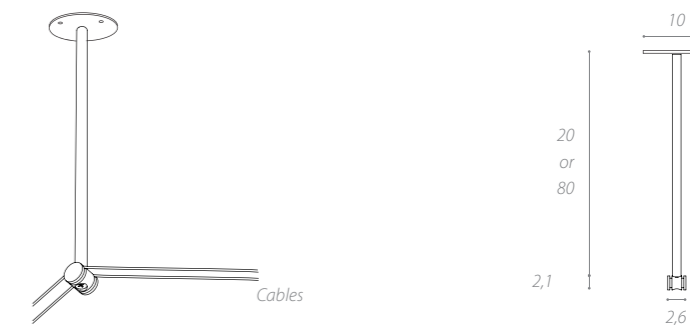

Cod. ARCSPK01A

Reggicavo a Parete/
Wall cables holder

Cod. ARCSPK01D

Reggi cavi distanziato in metallo cromato
Chromed metal ceiling cables long holder