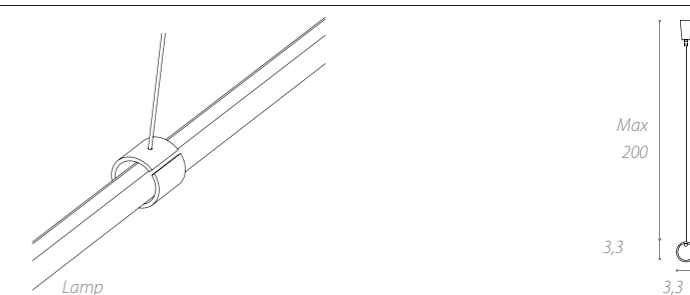

Deviatore orizzontale a parete/  
Horizontal line diverter on the wall

Cod. ARCSPK01E

Deviatore orizzontale a soffitto/  
Horizontal line diverter on the ceiling

Cod. ARCSPK01F

Cavo sostegno di linea in acciaio  
Steel sustaining line holder cable  
Per composizioni orizzontali molto lunghe si consiglia l'utilizzo all'occorrenza di questo cavo con sostegno in plexyglass trasparente, per correggere eventuali flessioni.  
For very long horizontal composition we suggest to use this lamp holder in transparent plexyglass to keep the lamp straight.