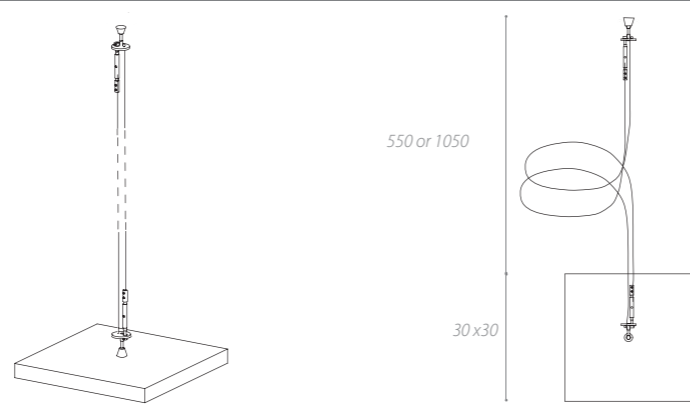

Kit con staffe per applicazioni muro/soffitto in metallo cromato
Wall/ceiling applications tie kit with chromed metal brackets

Cod. ARCSPW01A L. 20 cable L. 550
Cod. ARCSPW01B L. 20 cable L. 1050
Cod. ARCSPW02A L. 50 cable L. 550
Cod. ARCSPW02B L. 50 cable L. 1050