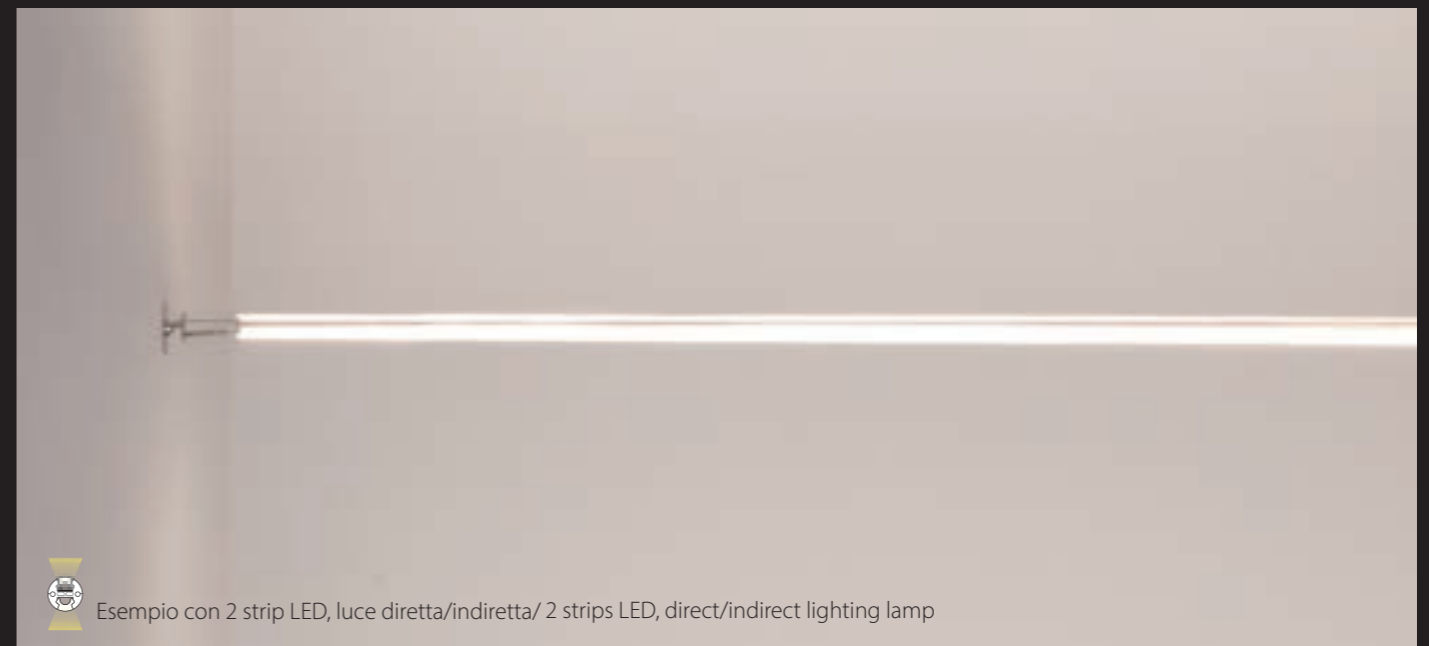

# CURVE FOTOMETRICHE PHOTOMETRIC CURVES

Archetto Space/1 strip LED

C semiplanes: 180° 0°/270° 90°  
 Sample dimension: 100 cm x 2,2 cm  
 Flow: 1108,77 lm  
 Maximum: 277,82 Cd/Klm  
 Position: C=330,00 G=3,00  
 Performance: 100,00%  
 Asymmetrical  
 CRI 93+

Esempio con 1 strip LED, luce indiretta/1 strip LED, indirect lighting lamp

Esempio con 2 strip LED, luce diretta/indiretta/ 2 strips LED, direct/indirect lighting lamp

Esempio con 1 strip LED, luce diretta/ 1 strip LED, direct lighting lamp